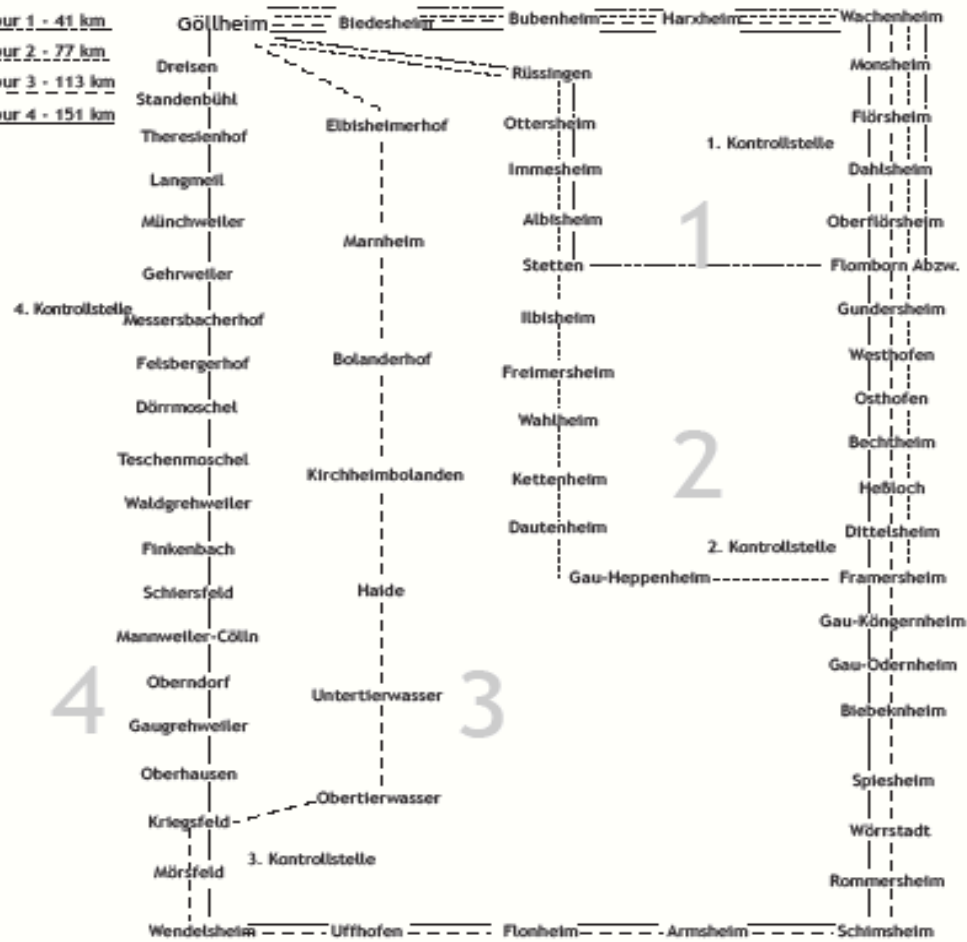

RV Falke Donnersberg e. V. Göllheim

Tour de Romantica

- Tour 1 - 41 km
- Tour 2 - 77 km
- Tour 3 - 113 km
- Tour 4 - 151 km

Kontrolle 1	Kontrolle 2	Kontrolle 3	Kontrolle 4

Teilnehmer

Start Nummer

Informationen – Hinweise:

RTF - Kontrollfahrten Formel A

Tour de Romantika

Veranstalter: RV Falke Donnersberg e.V. Göllheim

Veranstaltungstag:

Touren:

Tour 1: 41 km (1 Punkt)
 Tour 2: 75 km (2Punkte)
 Tour 3: 114 km (3 Punkte)
 Tour 4: 151 km (4 Punkte)