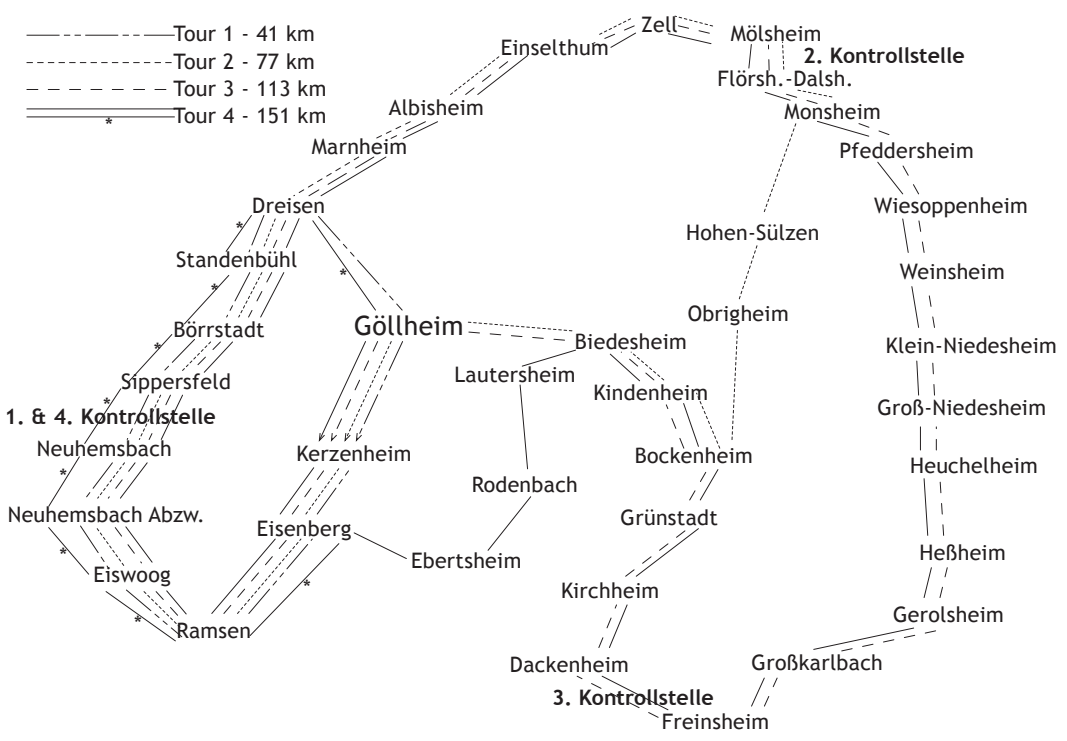

- Tour 1 - 41 km
- Tour 2 - 77 km
- Tour 3 - 113 km
- \* Tour 4 - 151 km

## Göllheim 1998

Kontrolle 1	Kontrolle 2	Kontrolle 3	Kontrolle 4

## Radtourenfahrt

zwischen Wald und Reben

Name Teilnehmer

Startnummer

Fair hat Vorfahrt

Informationen - Hinweise:  
RTF-Kontrollfahrt Formel A

Veranstalter: RV Falke-Donnersberg e. V. Göllheim 1998  
 Veranstaltungstag: 12. April 2004